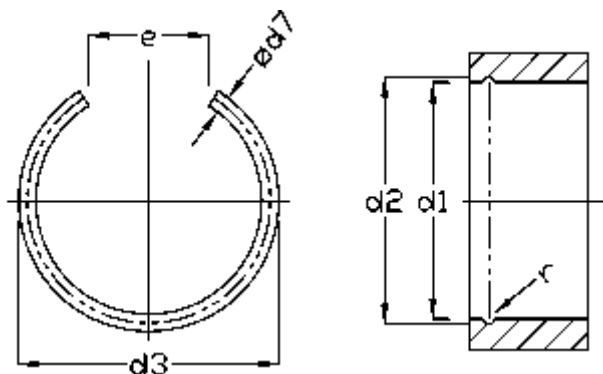

Data Sheet

Article number: 0129079

Description: Circlip RB 65 DIN 7993

Measures

d1	= 65
d2	= 68.32
d3	= 68.9
d7	= 3.2
Description	= RB 65
e	= 20
r	= 1.8
tol	= +0,15 -0,15

tol	= 0.8
Weight kg/1000	= 999.999